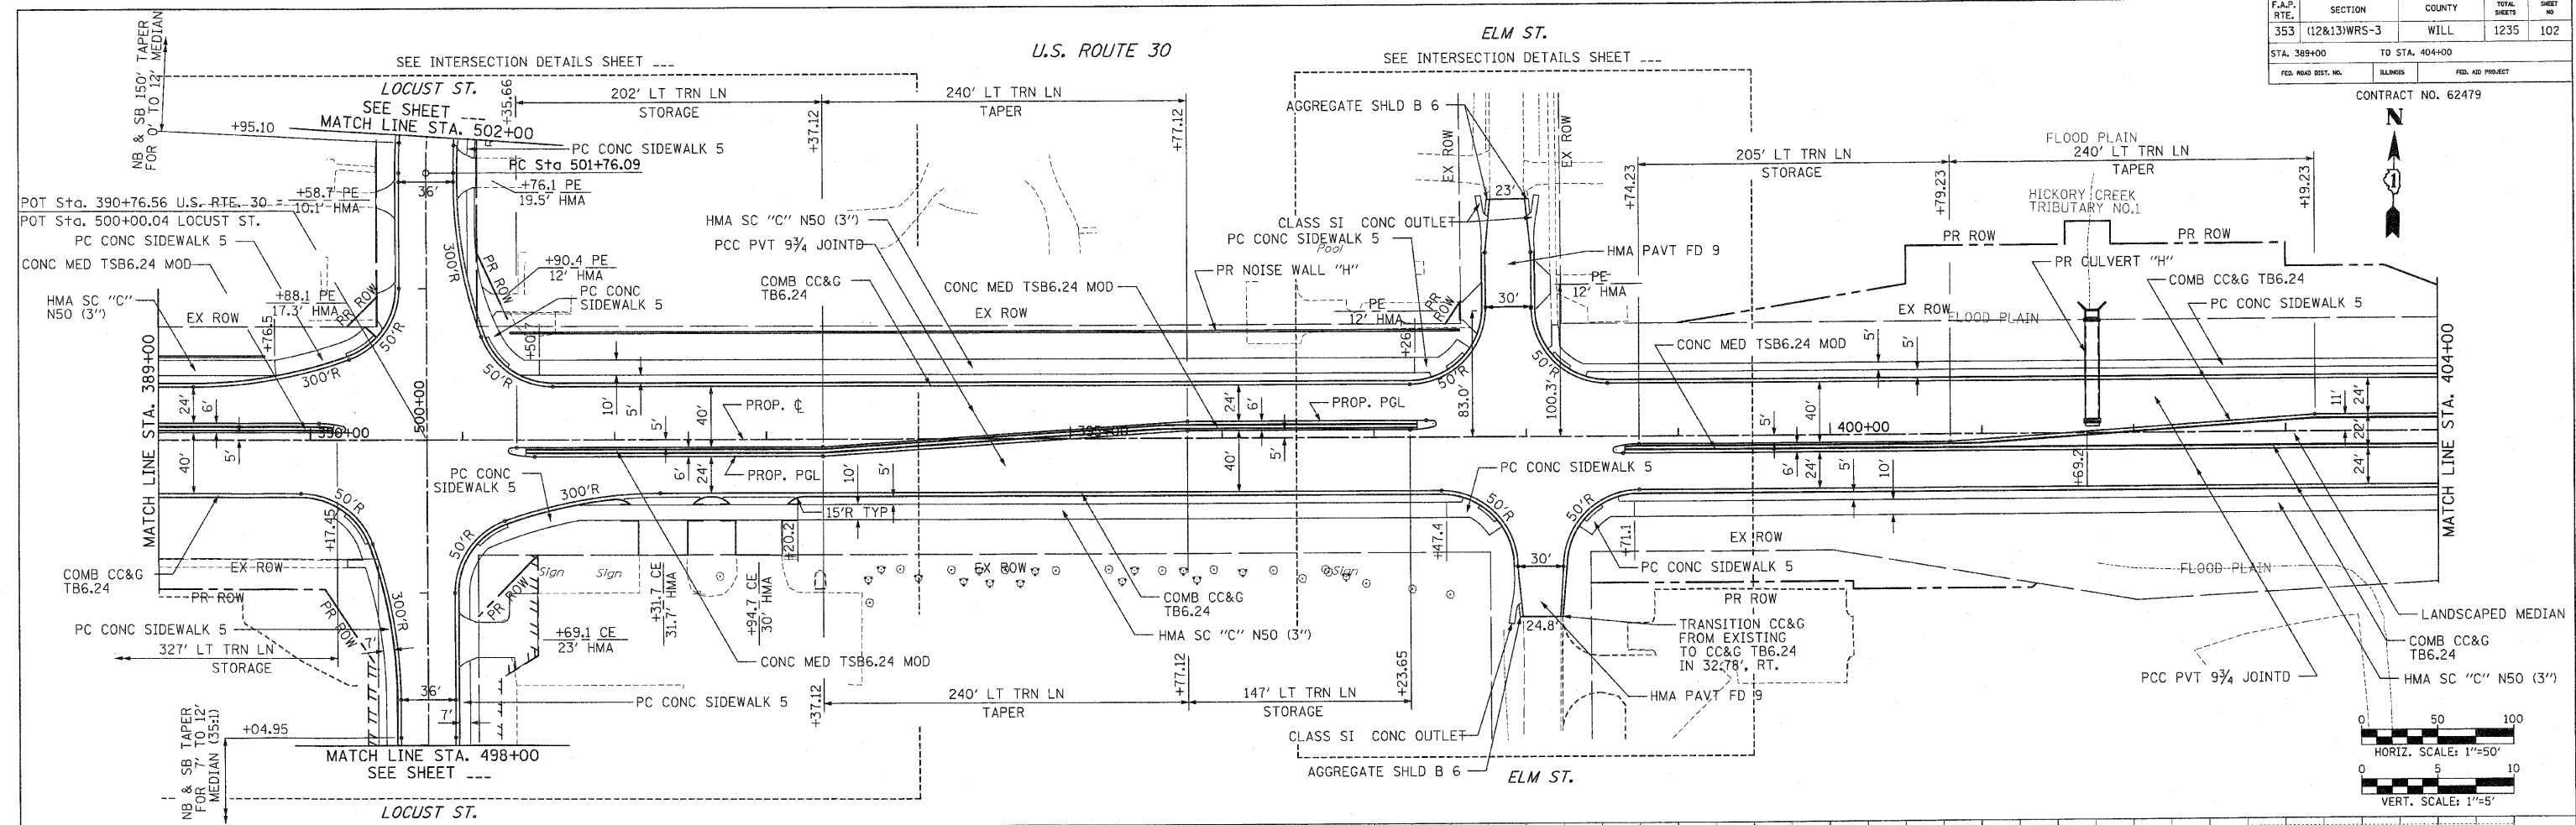

CONTRACT NO. 62479

STATION	EXIST. G. EL.	PROP. PGL EL.
389+00	731.91	730.66
390+00	732.01	730.86
391+00	732.11	731.06
392+00	732.19	731.26
393+00	732.27	731.46
394+00	732.37	731.66
395+00	732.46	731.86
396+00	732.59	732.06
397+00	732.80	732.26
398+00	732.90	732.46
399+00	732.99	732.66
400+00	733.11	732.86
401+00	733.23	733.06
402+00	733.28	733.26
403+00	733.33	733.46
404+00	733.43	733.66
	733.52	733.86
	733.62	734.06
	733.72	734.26
	733.84	734.46
	733.96	734.66
	733.99	734.84
	734.02	734.87
	734.06	734.76
	734.10	
	734.15	
	734.20	
	734.36	
	734.30	
	734.47	
	733.95	
	734.65	
	733.75	
	734.49	
	733.55	
	734.32	
	733.35	