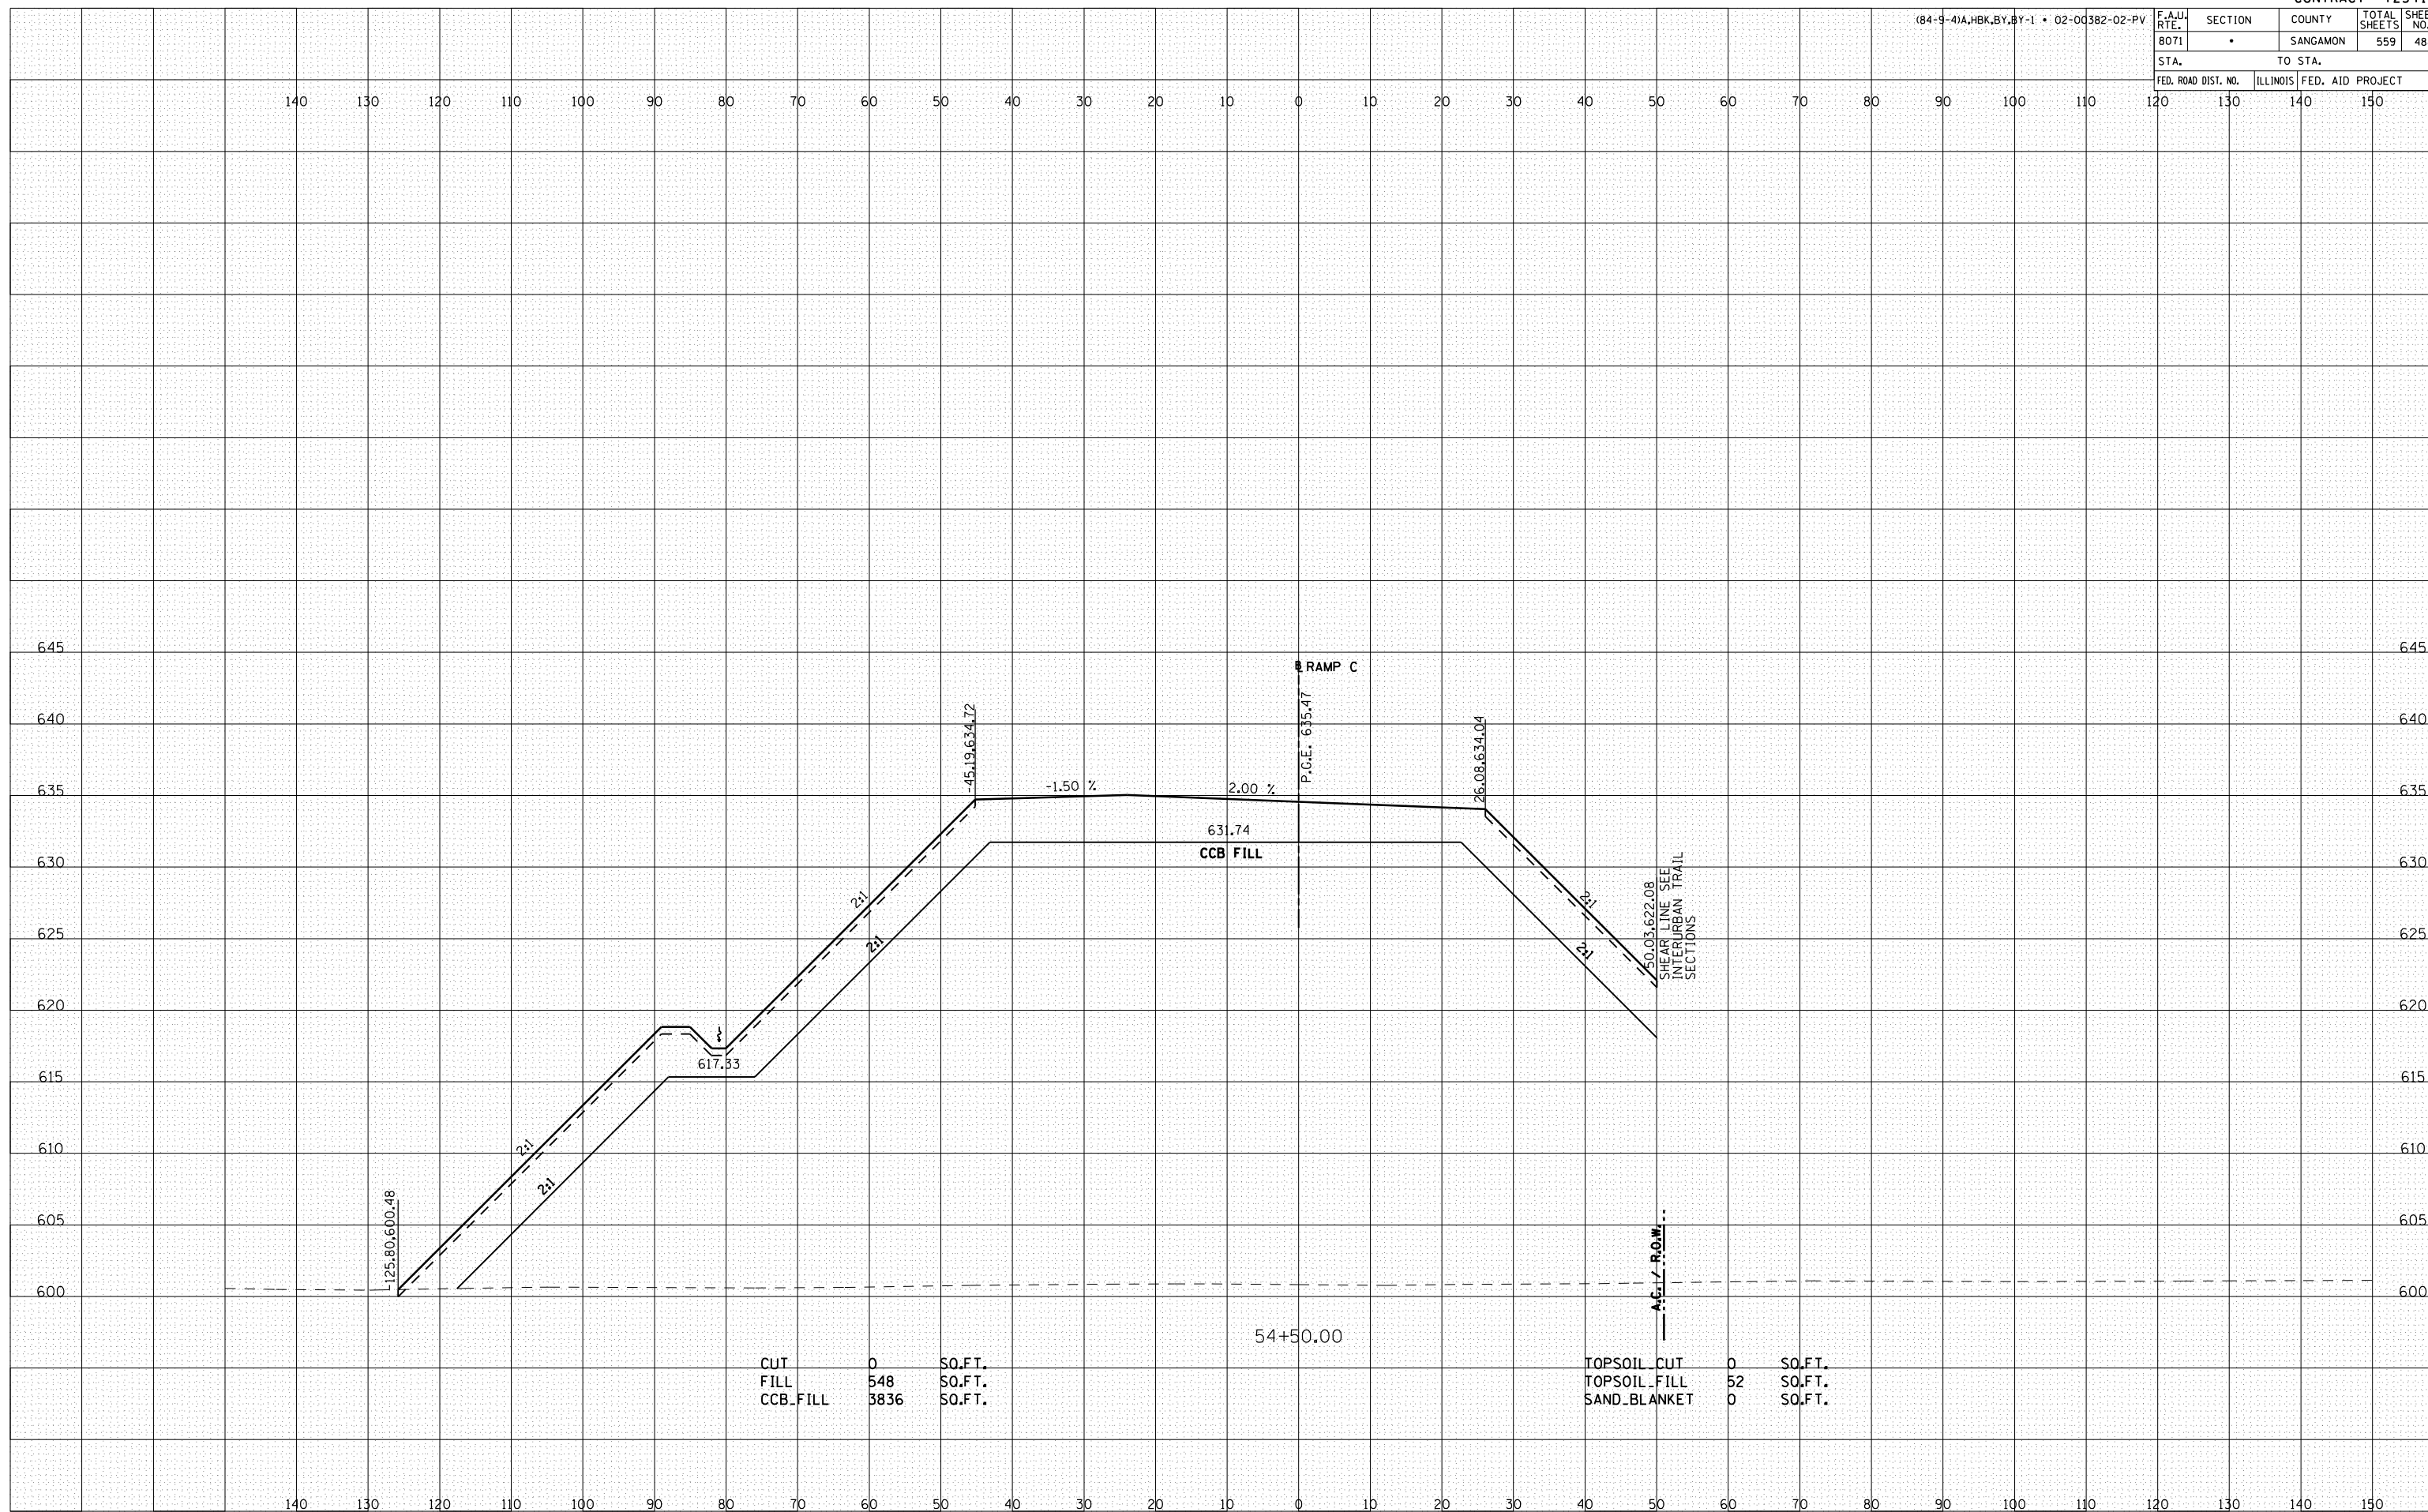

BY	DATE

BY	DATE

CUT	0	SO.FT.
FILL	548	SO.FT.
CCB.FILL	3836	SO.FT.

TOPSOIL CUT	0	SO.FT.
TOPSOIL FILL	52	SO.FT.
SAND BLANKET	0	SO.FT.