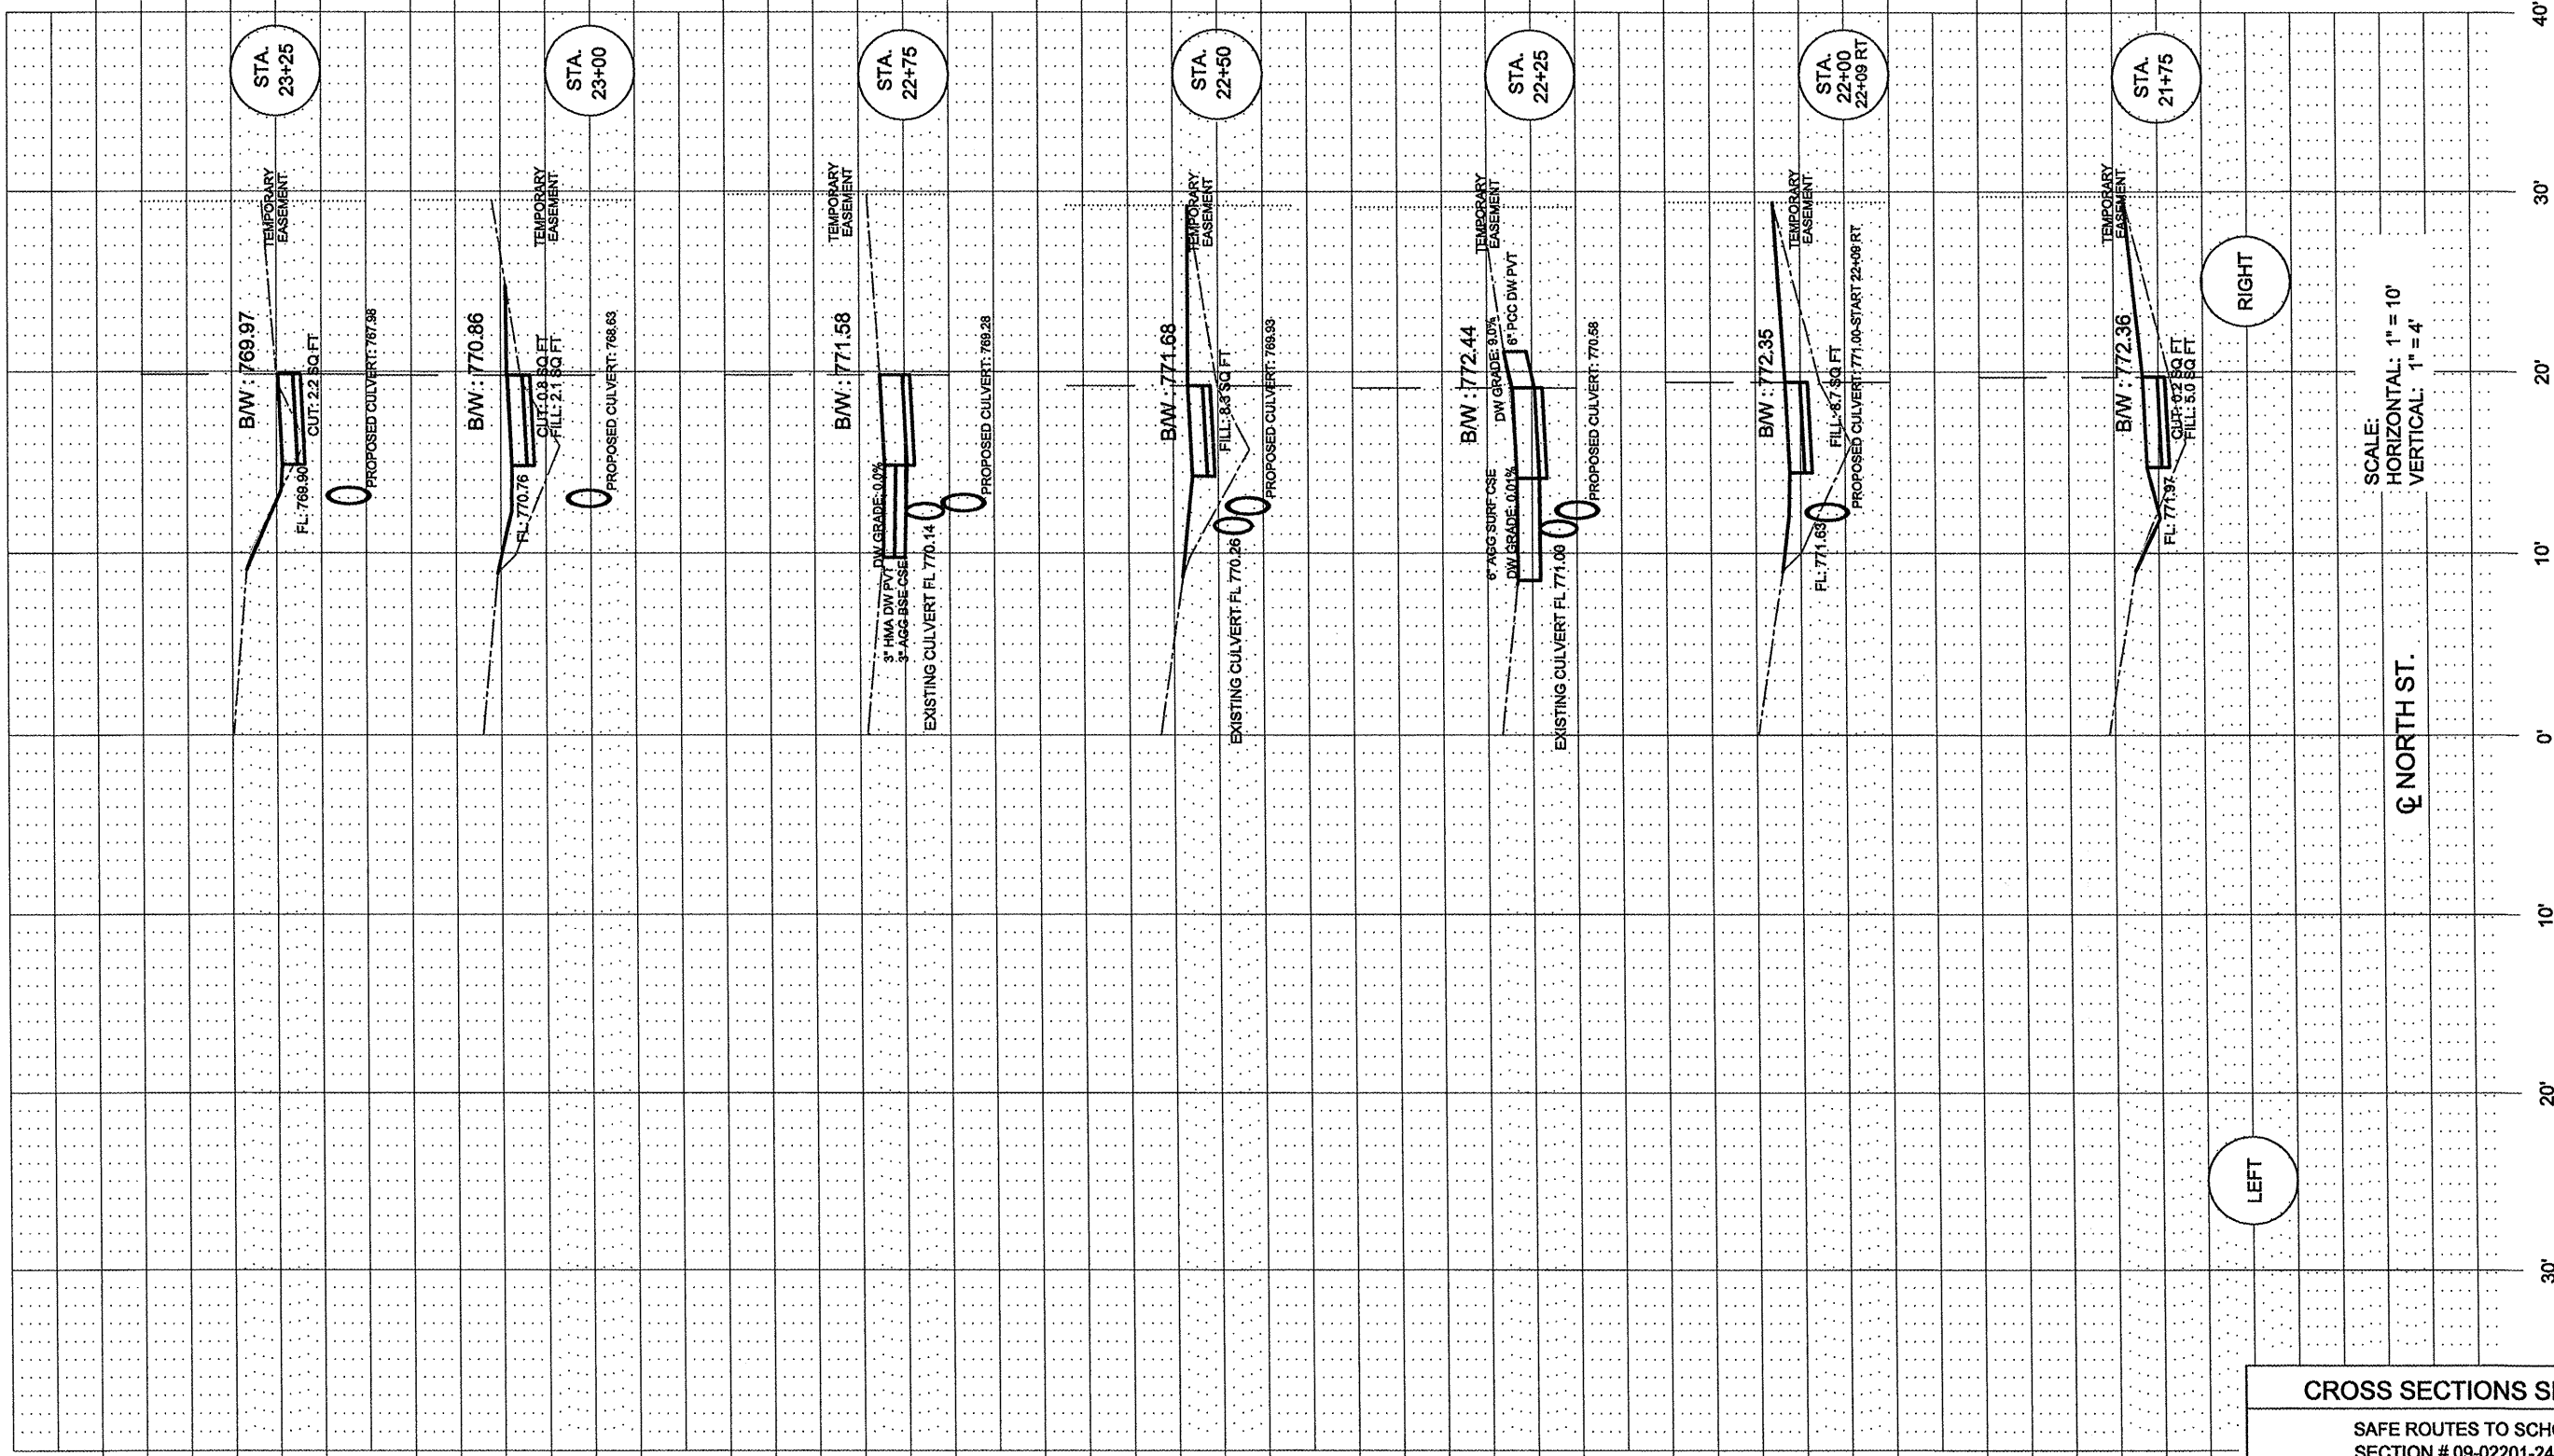

CONTRACT #	SECTION #	TOTAL SHEETS	SHEET NO.
89574	09-02201-24-SW	13	10

SCALE:  
HORIZONTAL: 1" = 10'  
VERTICAL: 1" = 4'

**CROSS SECTIONS SHEET 2**

SAFE ROUTES TO SCHOOL  
SECTION # 09-02201-24-SW  
PROJECT # SRTS 4009 (001)  
CONTRACT 89574  
JOB # C-40-073-09

773  
771  
769  
772  
770  
768  
774  
772  
770  
774  
772  
770  
775  
773  
771  
774  
772  
770  
775  
773  
771

773  
771  
769  
772  
770  
768  
774  
772  
770  
774  
772  
770  
775  
773  
771  
774  
772  
770  
775  
773  
771