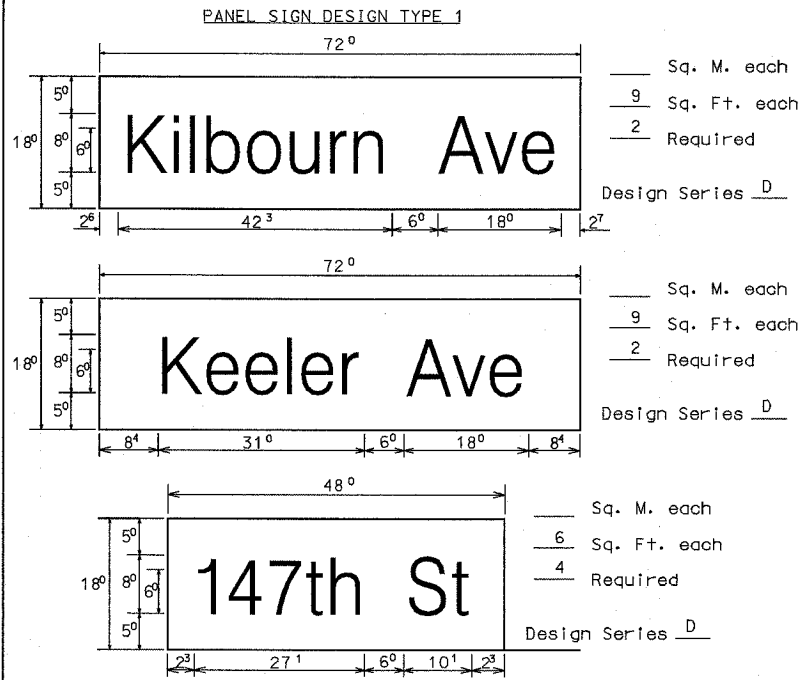

F.A.U. RTE.	SECTION	COUNTY	TOTAL SHEETS	SHEET NO.
1602	2004-021TS	COOK	25	25
STA.		TO STA.		
FED. ROAD DIST. NO.		ILLINOIS FED. AID PROJECT		
CONTRACT NO. 62740				

A	B	C
18"	2"	14"

A	B	C
18"	2"	14"
30"	2"	22"

UPPER AND LOWER CASE
LETTER WIDTHS

LETTERS	6 INCH UPPER CASE LETTERS		8 INCH UPPER CASE LETTERS		LETTERS	8 INCH LOWER CASE LETTERS	
	SERIES		SERIES			SERIES	
	C	D	C	D		C	D
A	3 ⁶	5 ⁰	5 ⁰	6 ⁵	a	3 ⁵	4 ²
B	3 ²	4 ⁰	4 ³	5 ³	b	3 ⁵	4 ²
C	3 ²	4 ⁰	4 ³	5 ³	c	3 ⁵	4 ¹
D	3 ²	4 ⁰	4 ³	5 ³	d	3 ⁵	4 ²
E	3 ⁰	3 ⁵	4 ⁰	4 ⁷	e	3 ⁵	4 ²
F	3 ⁰	3 ⁵	4 ⁰	4 ⁷	f	2 ³	2 ⁶
G	3 ²	4 ⁰	4 ³	5 ³	g	3 ⁵	4 ²
H	3 ²	4 ⁰	4 ³	5 ³	h	3 ⁵	4 ²
I	0 ⁷	0 ⁷	1 ¹	1 ²	i	1 ¹	1 ¹
J	3 ⁰	3 ⁶	4 ⁰	5 ⁰	j	2 ⁰	2 ²
K	3 ²	4 ¹	4 ³	5 ⁴	k	3 ⁵	4 ²
L	3 ⁰	3 ⁵	4 ⁰	4 ⁷	l	1 ¹	1 ¹
M	3 ⁷	4 ⁵	5 ¹	6 ¹	m	6 ⁰	7 ⁰
N	3 ²	4 ⁰	4 ³	5 ³	n	3 ⁵	4 ²
O	3 ⁴	4 ²	4 ⁵	5 ⁵	o	3 ⁶	4 ³
P	3 ²	4 ⁰	4 ³	5 ³	p	3 ⁵	4 ²
Q	3 ⁴	4 ²	4 ⁵	5 ⁵	q	3 ⁵	4 ²
R	3 ²	4 ⁰	4 ³	5 ³	r	2 ⁶	3 ²
S	3 ²	4 ⁰	4 ³	5 ³	s	3 ⁶	4 ²
T	3 ⁰	3 ⁵	4 ⁰	4 ⁷	t	2 ⁷	3 ²
U	3 ²	4 ⁰	4 ³	5 ³	u	3 ⁵	4 ²
V	3 ⁵	4 ⁴	4 ⁷	6 ⁰	v	4 ²	4 ⁷
W	4 ⁴	5 ²	6 ⁰	7 ⁰	w	5 ⁵	6 ⁴
X	3 ⁴	4 ⁰	4 ⁵	5 ³	x	4 ⁴	5 ¹
Y	3 ⁶	5 ⁰	5 ⁰	6 ⁶	y	4 ⁶	5 ³
Z	3 ²	4 ⁰	4 ³	5 ³	z	3 ⁶	4 ³