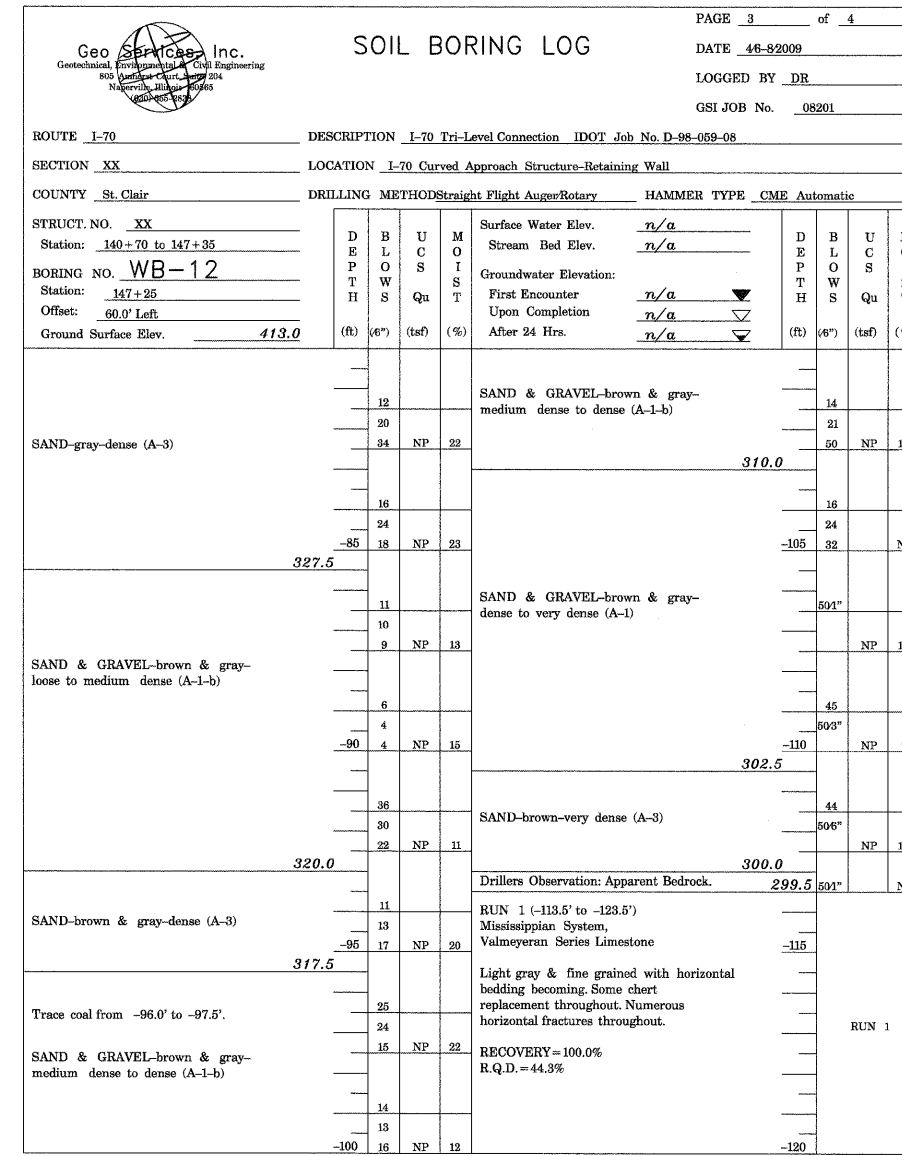

WB-12

WB-12

WB-12

\\FS-2044\ARM\VAULT.D\TRANS.07\2202.206869-001\STRUCT.CAD\01.DESIGN\082W234\SHEET 082W234-COM-05-032-SHT-MS.DGN
 \\FS-2044\ARM\VAULT.D\TRANS.07\2202.206869-001\STRUCT.CAD\01.DESIGN\082W234\SHEET 082W234-COM-05-032-SHT-MS.DGN
 BONDHUJO