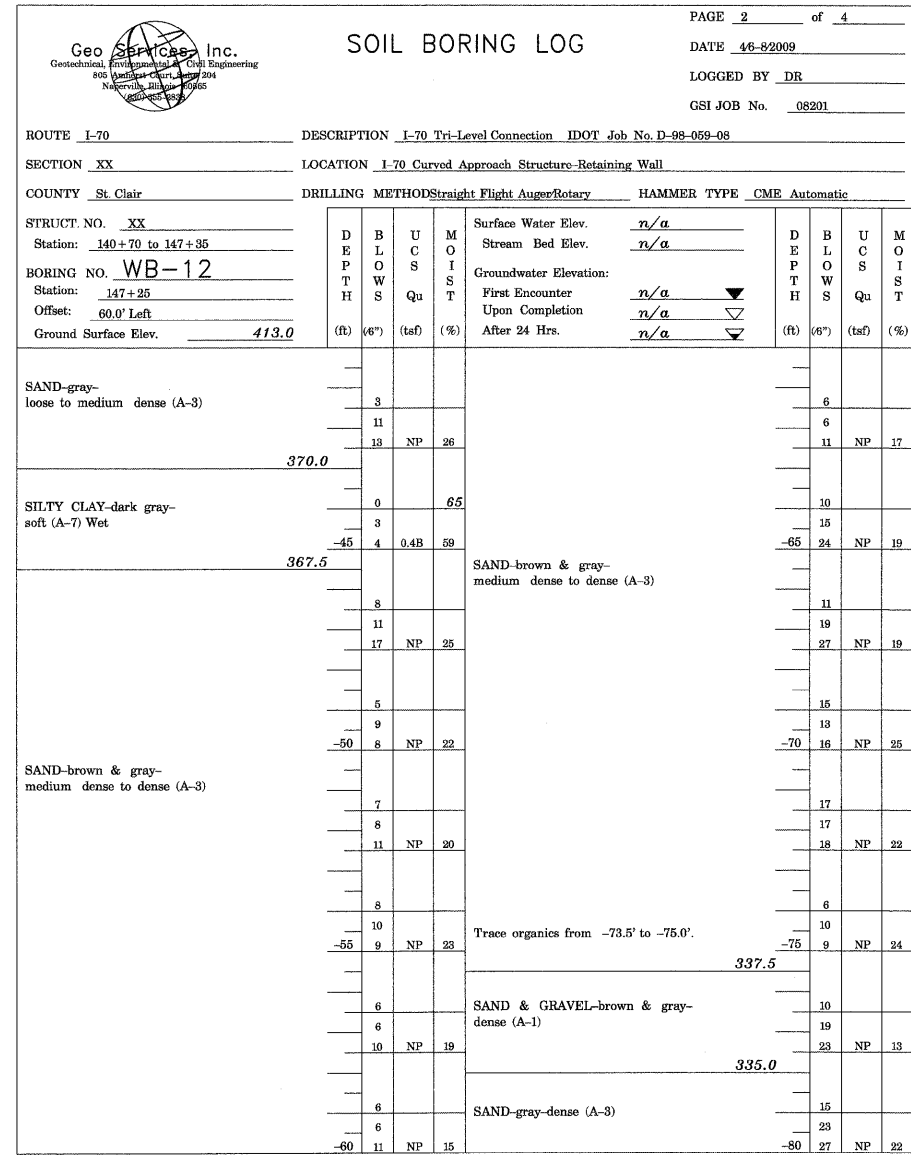

WB-12

WB-12

WB-12

\\FS-2044\ARM\VAULT.D\TRANS.07\2202.206869-001\STRUCT.CAD\01.DESIGN\082W234\SHEET 082W234-COM-05-032-SHT-MS.DGN
 \\FS-2044\ARM\VAULT.D\TRANS.07\2202.206869-001\STRUCT.CAD\01.DESIGN\082W234\SHEET 082W234-COM-05-032-SHT-MS.DGN
 BONDHUJO