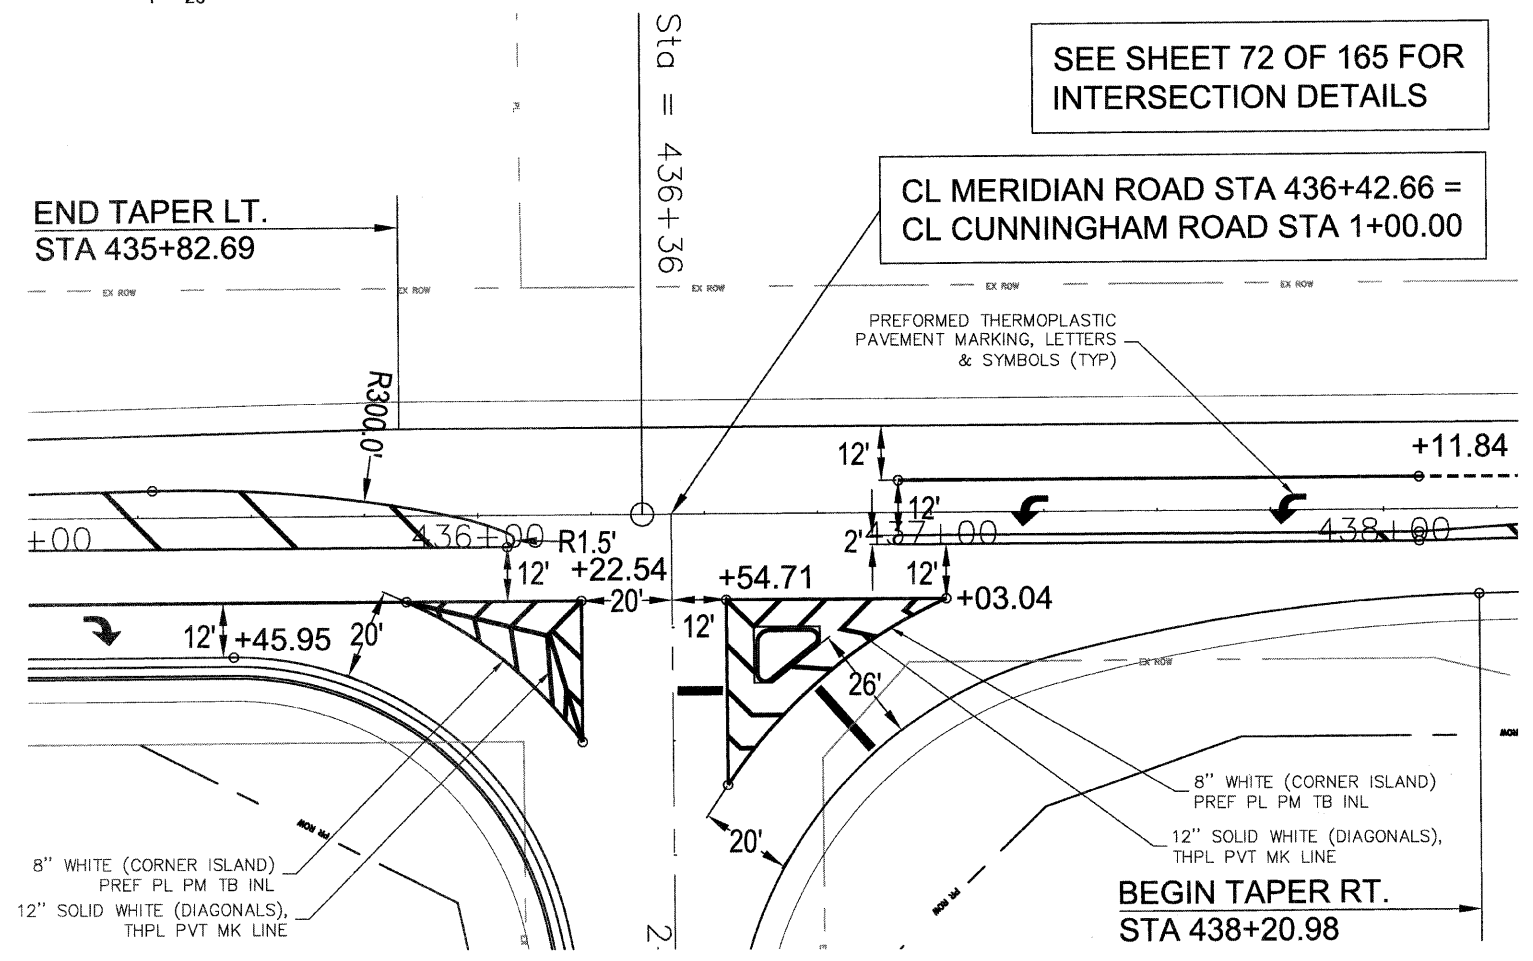

SCALE:  
1" = 20'

SCALE:  
1" = 50'