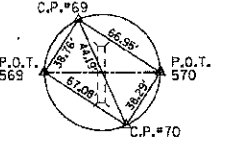

P.O.T. STA. 559+66.68
1/2" IRON PIN (SET)
N. 802,103.927
E. 825,302.121
EL. 597.12

P.O.T. STA. 560+66.58
1/2" IRON PIN (SET)
N. 802,103.560
E. 825,402.046
EL. 597.03