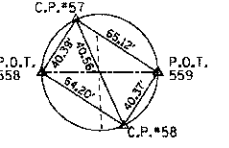

P.O.T. STA. 508+46.02
1/2" IRON PIN (SET)
N. 802,148.025
E. 820,181.312
EL. 587.23

P.O.T. STA. 509+45.92
1/2" IRON PIN (SET)
N. 802,146.353
E. 820,281.177
EL. 585.89