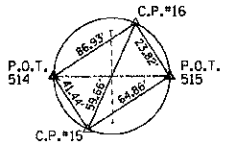

P.O.T. STA. 209+10.10
1/2" IRON PIN (SET)
N. 801,797.354
E. 790,269.622
EL. 563.83

P.O.T. STA. 210+10.01
1/2" IRON PIN (SET)
N. 801,797.038
E. 790,369.524
EL. 563.44