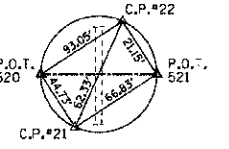

P.O.T. STA. 249+47.80
1/2" IRON PIN (SET)
N. 801,822.237
E. 794,297.100
EL. 555.59

P.O.T. STA. 250+52.33
1/2" IRON PIN (SET)
N. 801,822.133
E. 794,401.626
EL. 555.53