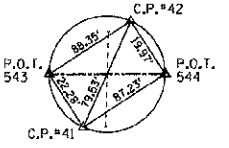

P.O.T. STA. 426+99.88
1/2" IRON PIN (SET)
N. 802,164.549
E. 812,049.310
EL. 545.14

P.O.T. STA. 427+99.79
1/2" IRON PIN (SET)
N. 802,165.133
E. 812,149.207
EL. 545.60