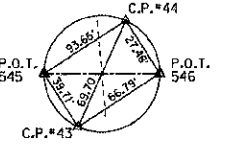

P.O.T. STA. 430+80.04
1/2" IRON PIN (SET)
N. 802,166.886
E. 812,429.172
EL. 558.97

P.O.T. STA. 431+79.96
1/2" IRON PIN (SET)
N. 802,166.555
E. 812,529.083
EL. 558.65