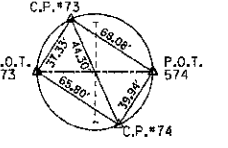

P.O.T. STA. 600+39.69
1/2" IRON PIN (SET)
N. 802,083.761
E. 829,375.126
EL. 599.73

P.O.T. STA. 601+39.62
1/2" IRON PIN (SET)
N. 802,082.893
E. 829,475.036
EL. 599.65