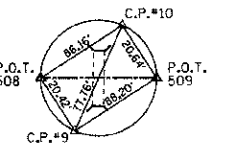

P.O.T. STA. 89+50.27
1/2" IRON PIN (SET)
N. 801,975.136
E. 778,313.529
EL. 514.78

P.O.T. STA. 90+50.24
1/2" IRON PIN (SET)
N. 801,972.412
E. 778,413.461
EL. 515.18