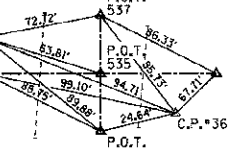

P.O.T. STA. 383+80.73
1/2" IRON PIN (SET)
N. 802,116.023
E. 807,732.773
EL. 556.37

P.O.T. STA. 385+30.80
1/2" IRON PIN (SET)
N. 802,120.459
E. 807,807.721
EL. 555.41