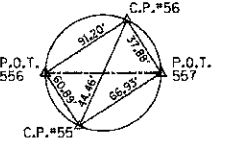

P.O.T. STA. 494+19.79
1/2" IRON PIN (SET)
N. 802,173.322
E. 818,357.201
EL. 587.97

P.O.T. STA. 491+43.73
1/2" IRON PIN (SET)
N. 802,171.667
E. 818,481.105
EL. 588.43