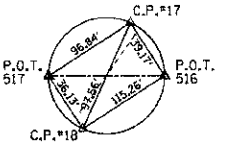

P.O.T. STA. 212+38.06
1/2" IRON PIN (SET)
N. 801,798.677
E. 792,842.214
EL. 563.11

P.O.T. STA. 213+63.03
1/2" IRON PIN (SET)
N. 801,798.744
E. 790,692.296
EL. 562.49