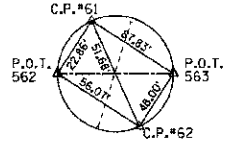

P.O.T. STA. 516+09.82
1/2" IRON PIN (SET)
N. 802,137.651
E. 820,944.714
EL. 579.13

P.O.T. STA. 517+09.77
1/2" IRON PIN (SET)
N. 802,135.880
E. 821,044.651
EL. 578.52