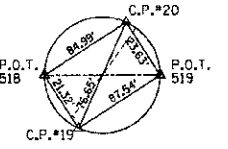

P.O.T. STA. 234+99.61
1/2" IRON PIN (SET)
N. 801,811.563
E. 792,842.214
EL. 558.27

P.O.T. STA. 235+99.66
1/2" IRON PIN (SET)
N. 801,812.179
E. 792,942.296
EL. 558.01