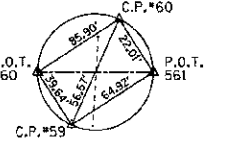

P.O.T. STA. 512+95.19
1/2" IRON PIN (SET)
N. 802,142.146
E. 820,630.112
EL. 581.80

P.O.T. STA. 513+95.13
1/2" IRON PIN (SET)
N. 802,140.653
E. 820,730.080
EL. 580.76