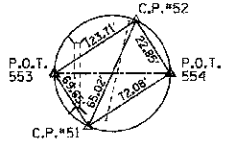

P.O.T. STA. 466+00.45
1/2" IRON PIN (SET)
N. 802,182.759
E. 815,889.259
EL. 574.43

P.O.T. STA. 467+37.85
1/2" IRON PIN (SET)
N. 802,183.312
E. 816,026.678
EL. 574.21