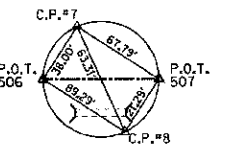

P.O.T. STA. 84+65.99
1/2" IRON PIN (SET)
N. 801,985.652
E. 777,830.983
EL. 513.08

P.O.T. STA. 85+65.92
1/2" IRON PIN (SET)
N. 801,984.267
E. 777,930.846
EL. 513.64