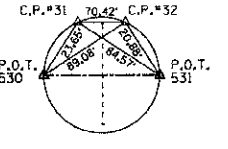

P.O.T. STA. 372+80.03
1/2" IRON PIN (SET)
N. 802,022.158
E. 806,641.619
EL. 563.61

P.O.T. STA. 373+80.07
1/2" IRON PIN (SET)
N. 802,030.681
E. 806,741.309
EL. 563.21