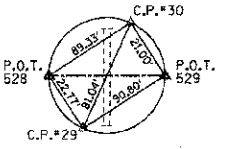

P.O.T. STA. 331+98.29
1/2" IRON PIN (SET)
N. 801,877.985
E. 802,558.526
EL. 562.40

P.O.T. STA. 333+01.24
1/2" IRON PIN (SET)
N. 801,879.153
E. 802,661.904
EL. 562.76