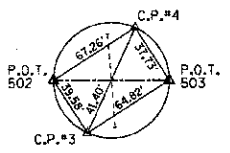

P.O.T. STA. 18+33.01
1/2" IRON PIN (SET)
N. 802,181.612
E. 771,201.384
EL. 514.43

P.O.T. STA. 19+82.99
1/2" IRON PIN (SET)
N. 802,179.183
E. 771,301.332
EL. 514.56

P.O.T. STA. 32+88.89
1/2" IRON PIN (SET)
N. 802,145.215
E. 772,659.150
EL. 515.76