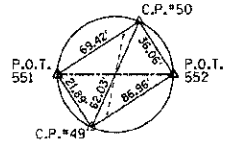

P.O.T. STA. 459+64.25
1/2" IRON PIN (SET)
N. 802,180.446
E. 815,303.069
EL. 574.50

P.O.T. STA. 460+64.21
1/2" IRON PIN (SET)
N. 802,180.937
E. 815,403.043
EL. 575.13