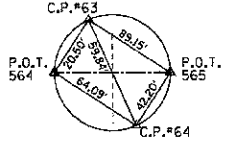

P.O.T. STA. 522+55.02
1/2" IRON PIN (SET)
N. 802,129.979
E. 821,587.241
EL. 581.39

P.O.T. STA. 523+54.95
1/2" IRON PIN (SET)
N. 802,128.260
E. 821,687.219
EL. 582.10