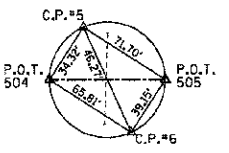

P.O.T. STA. 60+91.59
1/2" IRON PIN (SET)
N. 802,037.224
E. 775,454.105
EL. 502.59

P.O.T. STA. 61+91.61
1/2" IRON PIN (SET)
N. 802,034.854
E. 775,554.111
EL. 502.37