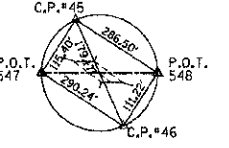

P.O.T. STA. 444+01.20
1/2" IRON PIN (SET)
N. 802,172.201
E. 813,741.536
EL. 547.36

P.O.T. STA. 448+01.05
1/2" IRON PIN (SET)
N. 802,171.874
E. 814,141.389
EL. 547.59