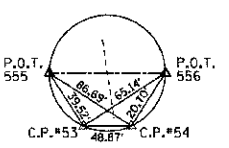

P.O.T. STA. 489+19.87
1/2" IRON PIN (SET)
N. 802,174.803
E. 818,257.283
EL. 588.38

P.O.T. STA. 490+19.79
1/2" IRON PIN (SET)
N. 802,173.322
E. 818,357.201
EL. 587.98