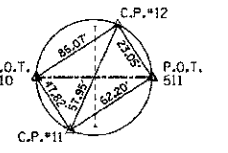

P.O.T. STA. 164+36.28
1/2" IRON PIN (SET)
N. 801,810.667
E. 785,795.476
EL. 544.15

P.O.T. STA. 165+36.28
1/2" IRON PIN (SET)
N. 801,809.508
E. 785,895.486
EL. 544.25