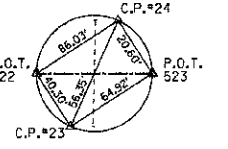

P.O.T. STA. 302+80.01
1/2" IRON PIN (SET)
N. 801,858.306
E. 799,644.217
EL. 554.66

P.O.T. STA. 303+80.07
1/2" IRON PIN (SET)
N. 801,858.847
E. 799,744.242
EL. 554.65