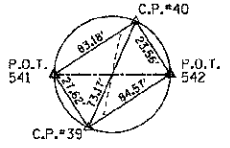

P.O.T. STA. 405+69.87
1/2" IRON PIN (SET)
N. 802,152.967
E. 809,906.864
EL. 545.58

P.O.T. STA. 406+69.83
1/2" IRON PIN (SET)
N. 801,153.594
E. 810,006.863
EL. 545.78