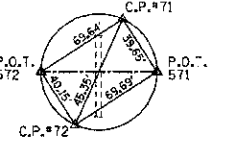

P.O.T. STA. 585+98.18
1/2" IRON PIN (SET)
N. 802,091.141
E. 828,021.807
EL. 600.47

P.O.T. STA. 588+02.26
1/2" IRON PIN (SET)
N. 802,091.215
E. 828,125.888
EL. 600.78