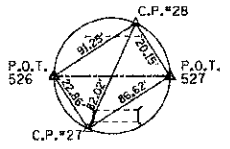

P.O.T. STA. 318+00.05
1/2" IRON PIN (SET)
N. 801,867.843
E. 801,522.702
EL. 553.56

P.O.T. STA. 319+00.00
1/2" IRON PIN (SET)
N. 801,868.408
E. 801,252.747
EL. 553.58