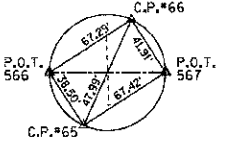

P.O.T. STA. 533+75.02
1/2" IRON PIN (SET)
N. 802,113.480
E. 822,710.953
EL. 588.19

P.O.T. STA. 534+75.00
1/2" IRON PIN (SET)
N. 802,113.406
E. 822,810.884
EL. 588.82