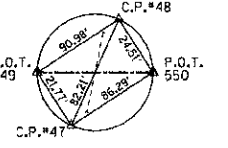

P.O.T. STA. 449+66.07
1/2" IRON PIN (SET)
N. 802,173.838
E. 814,305.911
EL. 549.65

P.O.T. STA. 450+66.01
1/2" IRON PIN (SET)
N. 802,173.892
E. 814,405.865
EL. 552.18