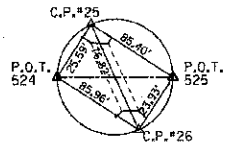

P.O.T. STA. 313+90.09
1/2" IRON PIN (SET)
N. 801,865.042
E. 800,747.662
EL. 553.18

P.O.T. STA. 314+90.12
1/2" IRON PIN (SET)
N. 801,866.572
E. 800,847.691
EL. 553.20