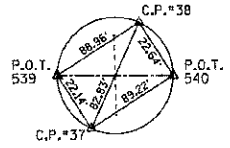

P.O.T. STA. 399+70.52
1/2" IRON PIN (SET)
N. 802,150.822
E. 809,312.035
EL. 544.96

P.O.T. STA. 400+70.57
1/2" IRON PIN (SET)
N. 802,151.040
E. 809,412.107
EL. 544.53