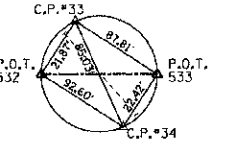

P.O.T. STA. 381+49.21
1/2" IRON PIN (SET)
N. 802,097.132
E. 807,502.800
EL. 557.56

P.O.T. STA. 382+49.25
1/2" IRON PIN (SET)
N. 802,105.209
E. 807,602.503
EL. 557.22