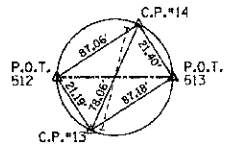

P.O.T. STA. 171+00.01
1/2" IRON PIN (SET)
N. 801,808.882
E. 786,450.420
EL. 546.95

P.O.T. STA. 171+99.95
1/2" IRON PIN (SET)
N. 801,808.322
E. 786,550.389
EL. 547.33